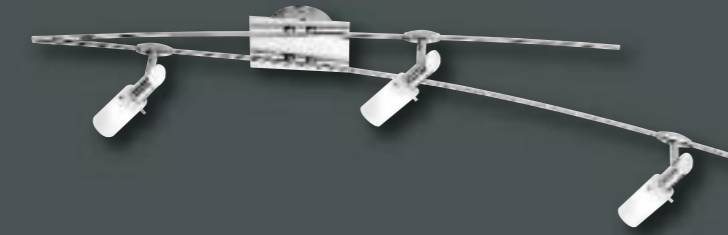

## Leuchtengestelle

### So einfach geht's:

Der Weg zu Ihrem persönlichen Leuchtenunikat!

1. Leuchtengestell aussuchen
2. Gläser aussuchen
3. Mit wenigen Handgriffen kombinieren

Fertig!

Gestell 12612 Nickel matt  
Länge 45 cm  
inkl. OSRAM G9 / 40 W  
(Anwendungsbeispiel inkl. 2 x Glas 23930)

Gestell 12602 Nickel matt  
17 x 17 cm  
inkl. OSRAM G9 / 40 W  
(Anwendungsbeispiel inkl. 2 x Glas 13660)

Gestell 36071 Nickel matt  
Auslage 29 cm mit Schalter  
inkl. OSRAM G9 / 40 W  
(Anwendungsbeispiel inkl. 1 x Glas 12630)

Gestell 10357 Nickel matt · Länge 750 cm  
inkl. G4 / 20 W (Anwendungsbeispiel inkl. 7 x Glas 12630)