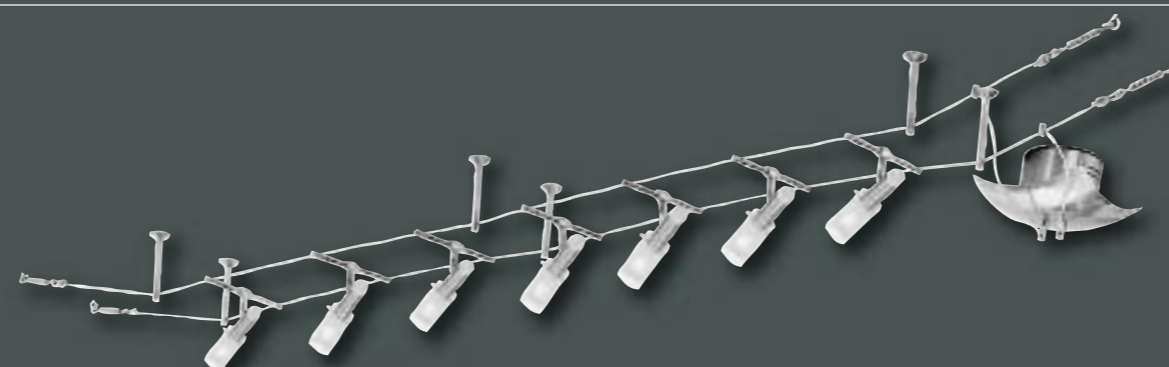

Gestell 36061  
Nickel matt  
Auslage 11 cm  
mit Schalter  
inkl. OSRAM G9 / 40 W  
(Anwendungsbeispiel  
inkl. 1 x Glas 17580)

Gestell 14074 Nickel matt · Länge 117 cm  
inkl. OSRAM G9 / 40 W (Anwendungsbeispiel inkl. 4 x Glas 21730)

Gestell 11045 Nickel matt · Länge 157 cm · schwenkbar  
inkl. OSRAM G9 / 40 W (Anwendungsbeispiel inkl. 5 x Glas 23940)

Gestell 10995 Nickel matt · Länge 234 + 78 cm  
inkl. G6,35 / 35 W (Anwendungsbeispiel inkl. 5 x Glas 13660)