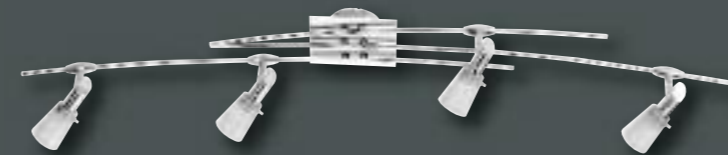

Gestell 14074 Nickel matt · Länge 117 cm
inkl. OSRAM G9 / 40 W (Anwendungsbeispiel inkl. 4 x Glas 21730)