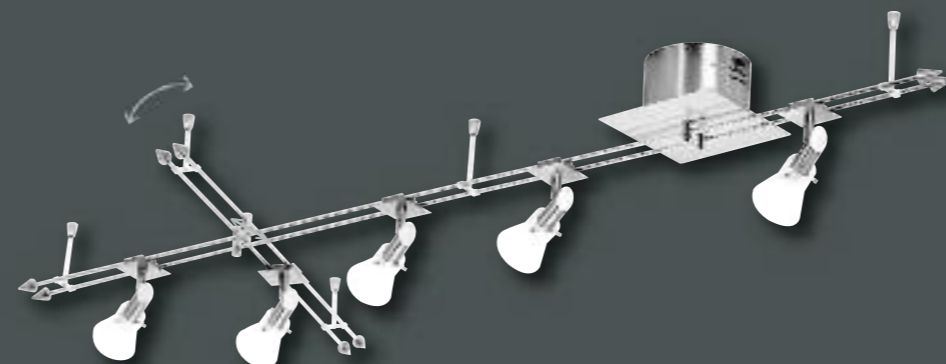

Gestell 10995 Nickel matt · Länge 234 + 78 cm
inkl. G6,35 / 35 W (Anwendungsbeispiel inkl. 5 x Glas 13660)