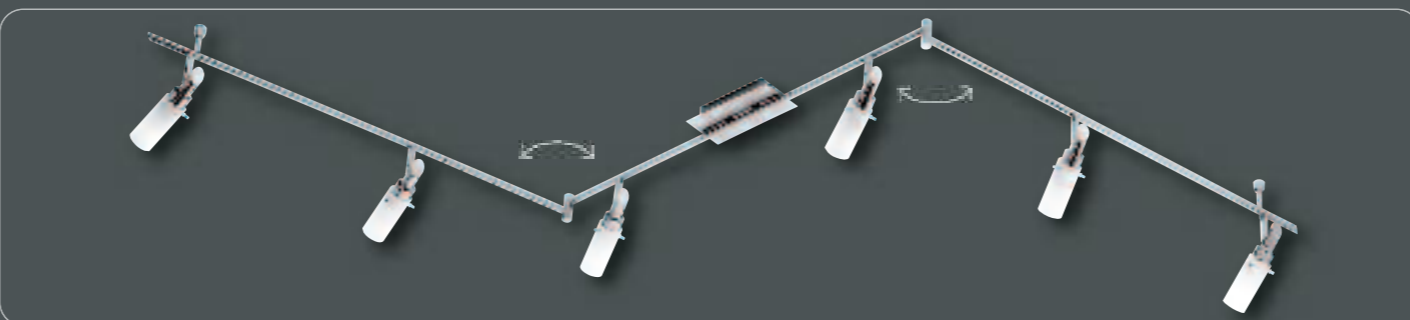

Gestell 11676 Nickel matt
Länge 234 cm · schwenkbar
inkl. **GU 10/9 W** · (Anwendungsbeispiel inkl. 6 x Glas 23270)