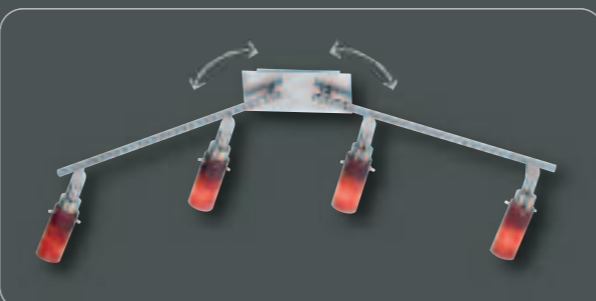

Gestell 13654 Nickel matt
Länge 86 cm
inkl. **GU 10/9 W**
(Anwendungsbeispiel inkl. 4 x Glas 23290)