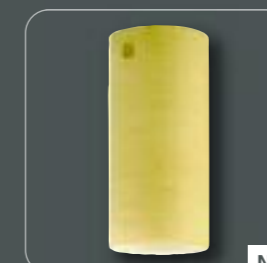

24380
beige gewischt