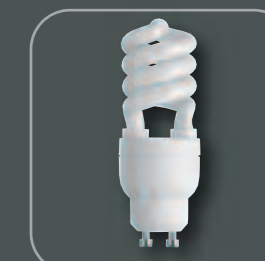

292488

GU10/9 W