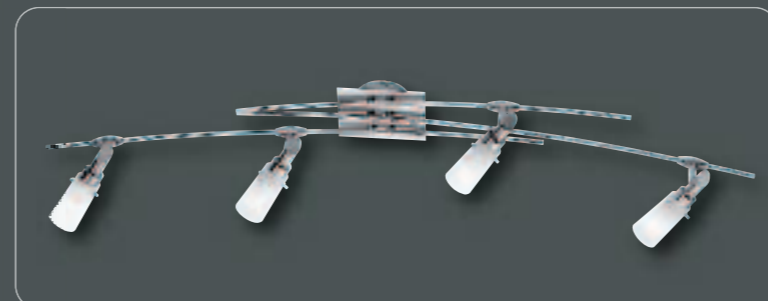

Gestell 13394 Nickel matt
Länge 114 cm
inkl. **GU 10/9 W** · (Anwendungsbeispiel inkl. 4 x Glas 23330)