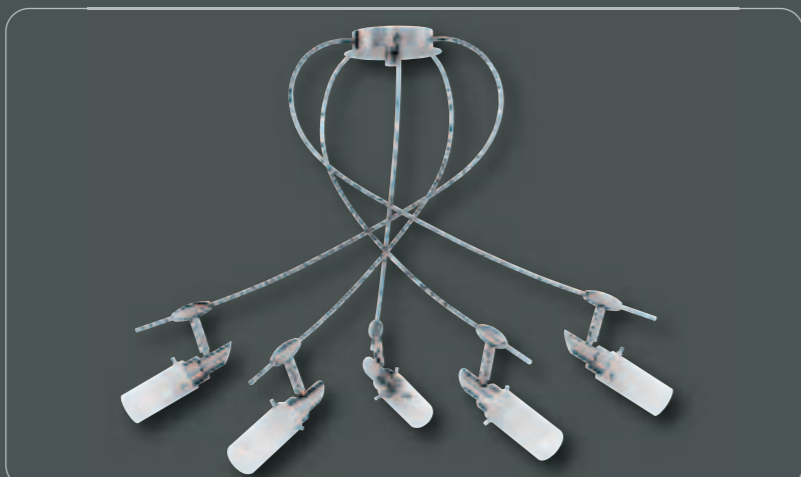

Gestell 13503 Nickel matt
Ø 32 cm
inkl. **GU 10/9 W**
(Anwendungsbeispiel
inkl. 3 x Glas 23310)

Gestell 11885 Nickel matt
Ø 70 cm · Höhe 44 cm
inkl. **GU 10/9 W** · (Anwendungsbeispiel inkl. 5 x Glas 23270)