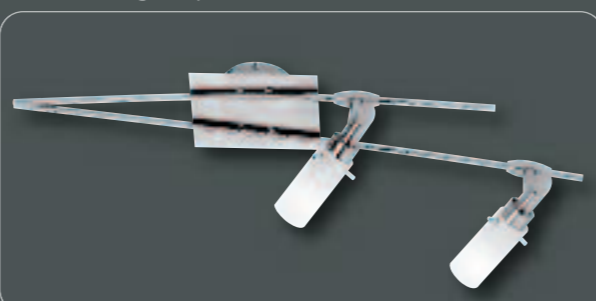

Gestell 14752 Nickel matt
Länge 62 cm
inkl. **GU 10/9 W**
(Anwendungsbeispiel inkl. 2 x Glas 23250)