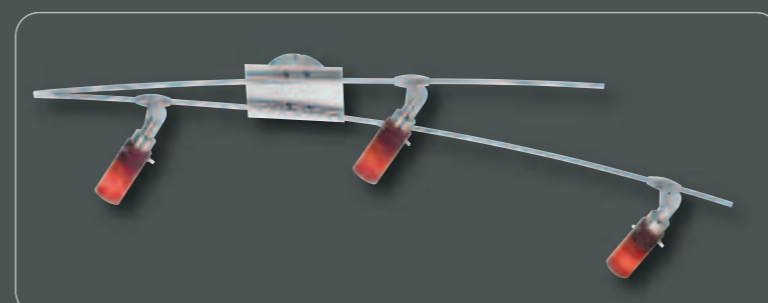

Gestell 13513 Nickel matt
Länge 101 cm
inkl. **GU 10/9 W** · (Anwendungsbeispiel inkl. 3 x Glas 23290)