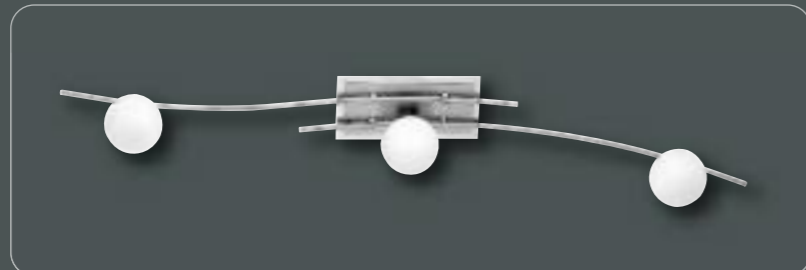

Gestell 14323 Nickel matt / chrom
Länge 95 cm
inkl. OSRAM G9 / 33 W
(Anwendungsbeispiel inkl. 3 x Glas 24470)