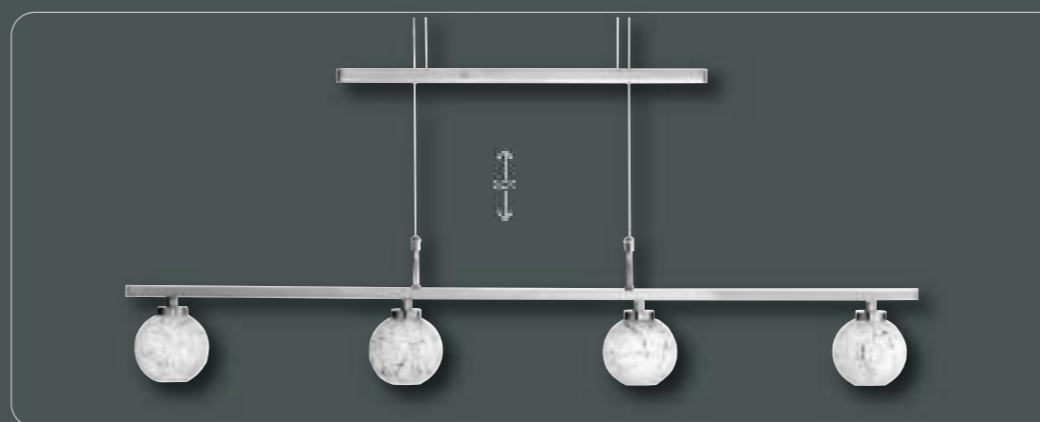

## Leuchtengestelle

Alle hier gezeigten Gläser und Gestelle sind miteinander zu kombinieren.  
Die Abbildungen inklusive Gläsern sind lediglich Anwendungsbeispiele.

### So einfach geht's:

Der Weg zu Ihrem persönlichen  
Leuchtenunikat!

1. Leuchtengestell aussuchen
2. Gläser aussuchen
3. Mit wenigen Handgriffen kombinieren

Fertig!

Gestell 43361 Nickel matt / chrom  
10 x 10 cm · Einbauleuchte  
inkl. OSRAM G9 / 33 W  
(Anwendungsbeispiel inkl. 1 x Glas 24360)

Gestell 43011 Nickel matt / chrom  
Auslage 12 cm · mit Schalter  
inkl. OSRAM G9 / 33 W  
(Anwendungsbeispiel inkl. 1 x Glas 24360)

Gestell 16122 Nickel matt / chrom  
Auslage 12 cm · mit Schalter  
inkl. OSRAM G9 / 33 W  
(Anwendungsbeispiel  
inkl. 2 x Glas 24680)

Gestell 10667 Nickel matt / chrom  
Länge 115 cm · höhenverstellbar  
inkl. OSRAM G4 / 12 V / 20 W  
(Anwendungsbeispiel inkl. 7 x Glas 24690)

Gestell 43021 Nickel matt / chrom  
8 x 8 cm · mit Schalter  
inkl. OSRAM G9 / 33 W  
(Anwendungsbeispiel  
inkl. 1 x Glas 24360)