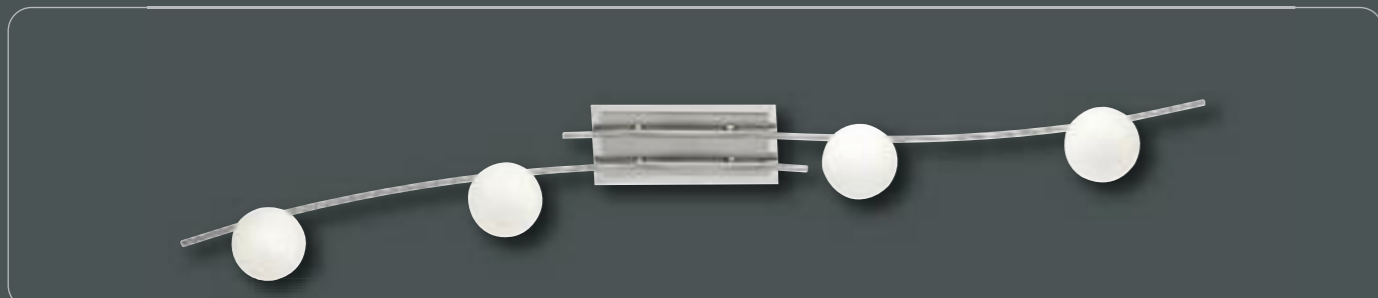

Gestell 14174 Nickel matt / chrom
Länge 110 cm
inkl. OSRAM G9 / 33 W
(Anwendungsbeispiel inkl. 4 x Glas 24360)