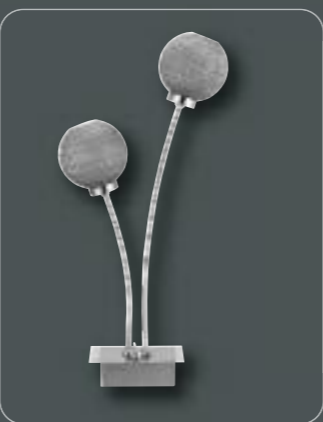

Gestell 16132 Nickel matt / chrom
Höhe 35 cm · mit Schalter
inkl. OSRAM G9 / 33 W
(Anwendungsbeispiel
inkl. 2 x Glas 24710)