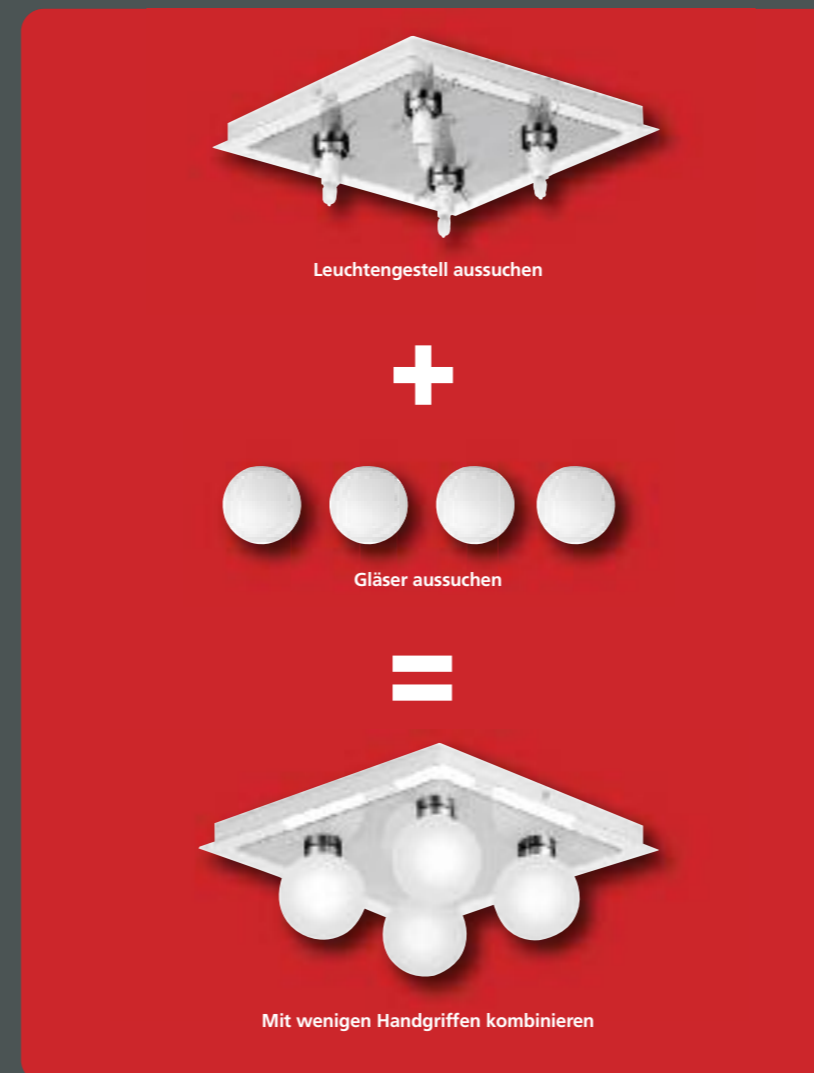

Kombinieren Sie  
Ihre Wunschleuchte  
aus Gestell und Gläsern

Ausgabe 1-2010

Händlerstempel

**mach, was dir gefällt!**  
Kombinieren Sie Ihre Wunschleuchte aus Gestell und Gläsern

## Leuchtengestelle

Alle hier gezeigten Gläser und Gestelle sind miteinander zu kombinieren.  
Die Abbildungen inklusive Gläsern sind lediglich Anwendungsbeispiele.

### So einfach geht's:

Der Weg zu Ihrem persönlichen  
Leuchtenunikat!

1. Leuchtengestell aussuchen
2. Gläser aussuchen
3. Mit wenigen Handgriffen kombinieren

Fertig!

Gestell 43361 Nickel matt / chrom  
10 x 10 cm · Einbauleuchte  
inkl. OSRAM G9 / 33 W  
(Anwendungsbeispiel inkl. 1 x Glas 24360)