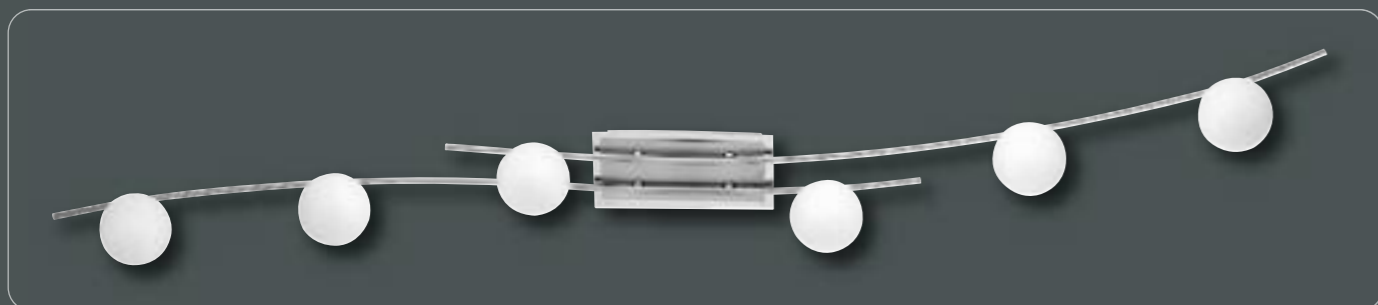

Gestell 11956 Nickel matt / chrom
Länge 140 cm
inkl. OSRAM G9 / 33 W
(Anwendungsbeispiel inkl. 6 x Glas 24360)

Gläser

Ø 8 cm · Höhe 8 cm

Ø 8 cm · Höhe 8 cm

Ø 8 cm · Höhe 7 cm