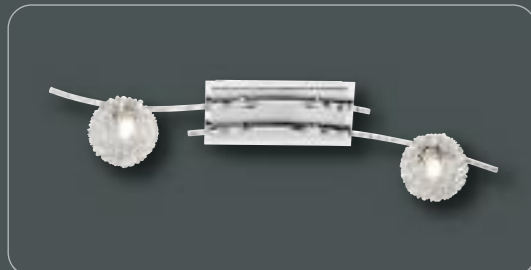

## Leuchtengestelle

Alle hier gezeigten Gläser und Gestelle sind miteinander zu kombinieren.  
Die Abbildungen inklusive Gläsern sind lediglich Anwendungsbeispiele.

Gestell 10667 Nickel matt / chrom  
Länge 115 cm · höhenverstellbar  
inkl. OSRAM G4 / 12 V / 20 W  
(Anwendungsbeispiel inkl. 7 x Glas 24690)

Gestell 43021 Nickel matt / chrom  
8 x 8 cm · mit Schalter  
inkl. OSRAM G9 / 33 W  
(Anwendungsbeispiel  
inkl. 1 x Glas 24360)

Gestell 14184 Nickel matt / chrom  
Länge 85 cm · höhenverstellbar  
inkl. OSRAM G6,35 / 12 V / 35 W  
(Anwendungsbeispiel inkl. 4 x Glas 24740)

Gestell 16132 Nickel matt / chrom  
Höhe 35 cm · mit Schalter  
inkl. OSRAM G9 / 33 W  
(Anwendungsbeispiel  
inkl. 2 x Glas 24710)

Gestell 11996 Nickel matt / chrom  
Ø 45 cm  
inkl. OSRAM G9 / 33 W  
(Anwendungsbeispiel inkl. 6 x Glas 24670)

Gestell 14214 Nickel matt / chrom  
30 x 30 cm  
inkl. OSRAM G9 / 33 W  
(Anwendungsbeispiel inkl. 4 x Glas 24700)