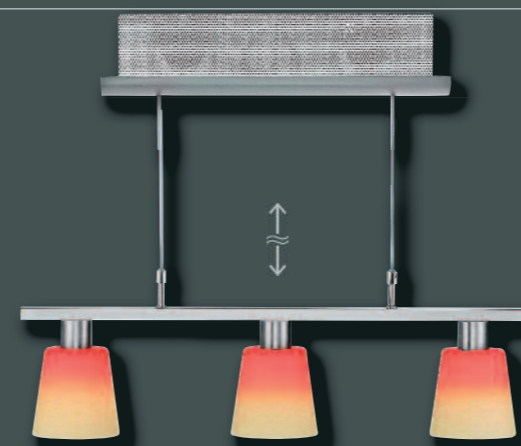

Gestell 13293 Nickel matt / chrom
Länge 65 cm · höhenverstellbar
inkl. **Megaman E 14 / 11 W**
(Anwendungsbeispiel inkl. 3 x Glas 22800)