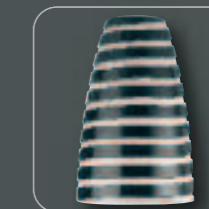

11070  
opal

Ø 14 cm  
Höhe 13 cm

24150  
opal gewischt

Ø 14 cm  
Höhe 14 cm

11130  
opal

11140  
alabaster

24300  
opal glänzend

Ø 12 cm  
Höhe 18 cm

22420  
opal gewischt

23040  
brombeer gewischt

23050  
wenge gewischt

11190  
opal

15720  
Triplex Spirale  
opal / schwarz

24250  
Triplex Spirale  
klar / matt opal

15750  
orange-gelb matt