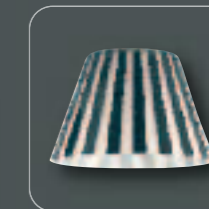

## Gläser

Ø 17 cm  
Höhe 11 cm

10890  
opal

10910  
teilsatiniert / Rand klar

15440  
Triplex Streifen  
opal / schwarz

Ø 20 cm  
Höhe 8 cm

10960  
alabaster

Ø 9 cm  
Höhe 16 cm

11070  
opal

Ø 14 cm  
Höhe 13 cm

24150  
opal gewischt

Ø 14 cm  
Höhe 14 cm

11130  
opal

11140  
alabaster

24300  
opal glänzend

Ø 12 cm  
Höhe 18 cm