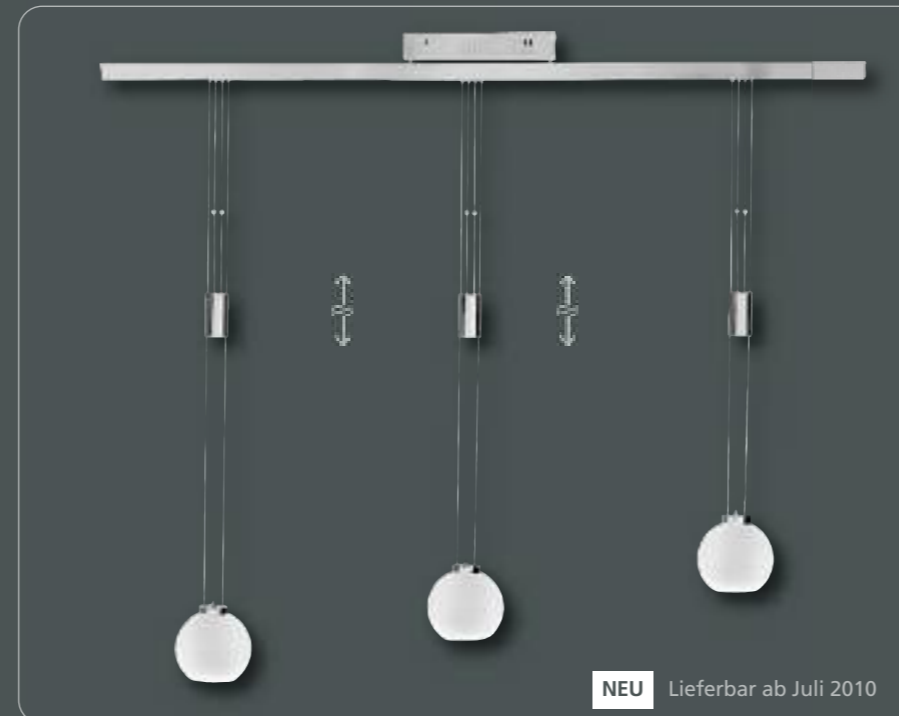

### So einfach geht's:

Der Weg zu Ihrem persönlichen Leuchtenunikat!

1. Leuchtengestell aussuchen
2. Gläser aussuchen
3. Mit wenigen Handgriffen kombinieren

Fertig!

Gestell 37191 Nickel matt  
Auslage 14 cm · mit Schalter  
inkl. OSRAM G9 / 40 W  
(Anwendungsbeispiel  
inkl. 1 x Glas 11130)

Gestell 33741 Nickel matt  
Höhe 34 cm · mit Touchdimmer  
inkl. OSRAM G9 / 40 W  
(Anwendungsbeispiel inkl. 1 x Glas 15440)

Gestell 36801 Nickel matt  
inkl. OSRAM G9 / 40 W  
(Anwendungsbeispiel  
inkl. 1 x Glas 11070)

Gestell 30641 Nickel matt  
höhenverstellbar  
inkl. G6,35 / 12 V / 50 W  
(Anwendungsbeispiel inkl. 1 x Glas 10960)

Alle hier gezeigten Gläser und Gestelle sind miteinander zu kombinieren.  
Die Abbildungen inklusive Gläsern sind lediglich Anwendungsbeispiele.

Gestell 12002 Nickel matt  
Länge 48 cm · höhenverstellbar  
inkl. G6,35 / 12 V / 50 W  
(Anwendungsbeispiel inkl. 2 x Glas 24250)

Gestell 11624 Nickel matt  
Länge 96 cm · höhenverstellbar  
inkl. G6,35 / 12 V / 35 W  
(Anwendungsbeispiel inkl. 4 x Glas 10910)