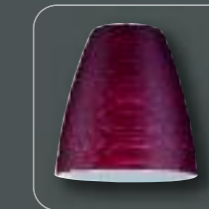

## Gläser

Ø 17 cm  
Höhe 11 cm

10890  
opal

10910  
teilsatiniert / Rand klar

15440  
Triplex Streifen  
opal / schwarz

Ø 20 cm  
Höhe 8 cm

10960  
alabaster

Ø 9 cm  
Höhe 16 cm

11070  
opal

Ø 14 cm  
Höhe 13 cm

24150  
opal gewischt

Ø 14 cm  
Höhe 14 cm

11130  
opal

11140  
alabaster

24300  
opal glänzend

Ø 12 cm  
Höhe 18 cm

22420  
opal gewischt

23040  
brombeer gewischt

23050  
wenge gewischt

11190  
opal

15720  
Triplex Spirale  
opal / schwarz

24250  
Triplex Spirale  
klar / matt opal

15750  
orange-gelb matt