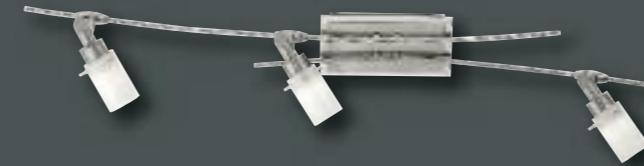

Gestell 43561 Nickel matt / chrom
Höhe 170 cm · mit Schalter
inkl. **LED / 4 W**
(Anwendungsbeispiel
inkl. 1 x Glas 21630)

Gestell 43571 Nickel matt / chrom
Höhe 70 cm · mit Schalter
inkl. **LED / 4 W**
(Anwendungsbeispiel
inkl. 1 x Glas 24770)

Gestell 16302 Nickel matt / chrom
Länge 60 cm
inkl. **LED / 4 W**
(Anwendungsbeispiel inkl. 2 x Glas 21560)

Gestell 16272 Nickel matt / chrom
Länge 36 cm
inkl. **LED / 4 W**
(Anwendungsbeispiel
inkl. 2 x Glas 24890)

Gestell 14404 Nickel matt / chrom
Länge 110 cm
inkl. **LED / 4 W**
(Anwendungsbeispiel inkl. 4 x Glas 21630)

Gestell 14384 Nickel matt / chrom
Länge 76 cm · höhenverstellbar
inkl. **LED / 4 W**
(Anwendungsbeispiel inkl. 4 x Glas 21650)