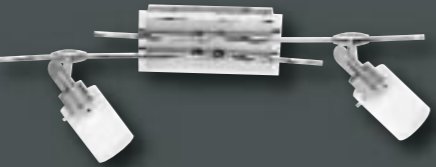

1. Leuchtengestell aussuchen
2. Gläser aussuchen
3. Mit wenigen Handgriffen kombinieren

Fertig!

Gestell 43371
Nickel matt / chrom
Ausleger 12 cm · mit Schalter
inkl. **LED / 4 W**
(Anwendungsbeispiel
inkl. 1 x Glas 24770)

Gestell 43431 Nickel matt / chrom
Auslage 31 cm · mit Schalter
Ausleger schwenkbar
inkl. **LED / 4 W**
(Anwendungsbeispiel inkl. 1 x Glas 21660)

Gestell 14394 Nickel matt / chrom
Länge 95 cm
inkl. **LED / 4 W**
(Anwendungsbeispiel inkl. 4 x Glas 22160)

Gestell 43561 Nickel matt / chrom
Höhe 170 cm · mit Schalter
inkl. **LED / 4 W**
(Anwendungsbeispiel
inkl. 1 x Glas 21630)

Gestell 43571 Nickel matt / chrom
Höhe 70 cm · mit Schalter
inkl. **LED / 4 W**
(Anwendungsbeispiel
inkl. 1 x Glas 24770)