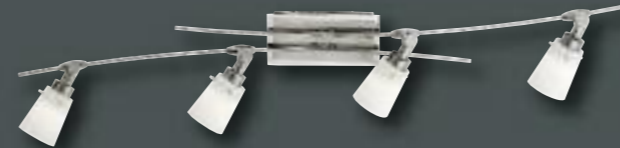

Gestell 43431 Nickel matt / chrom
Auslage 31 cm · mit Schalter
Ausleger schwenkbar
inkl. **LED / 4 W**
(Anwendungsbeispiel inkl. 1 x Glas 21660)

Gestell 14394 Nickel matt / chrom
Länge 95 cm
inkl. **LED / 4 W**
(Anwendungsbeispiel inkl. 4 x Glas 22160)

Gestell 43561 Nickel matt / chrom
Höhe 170 cm · mit Schalter
inkl. **LED / 4 W**
(Anwendungsbeispiel
inkl. 1 x Glas 21630)

Gestell 43571 Nickel matt / chrom
Höhe 70 cm · mit Schalter
inkl. **LED / 4 W**
(Anwendungsbeispiel
inkl. 1 x Glas 24770)

Gestell 16302 Nickel matt / chrom
Länge 60 cm
inkl. **LED / 4 W**
(Anwendungsbeispiel inkl. 2 x Glas 21560)

Gestell 16272 Nickel matt / chrom
Länge 36 cm
inkl. **LED / 4 W**
(Anwendungsbeispiel
inkl. 2 x Glas 24890)