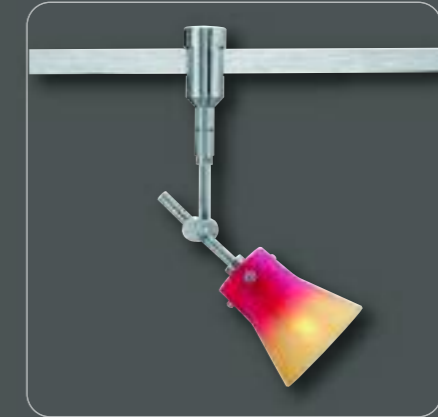

Strahler
37441 Nickel matt
Höhe 13 cm
inkl. **OSRAM G9 / 40 W**
(Anwendungsbeispiel
inkl. 1 x Glas 20550)

Strahler
37451 Nickel matt
Höhe 15 cm
inkl. **OSRAM G9 / 40 W**
(Anwendungsbeispiel
inkl. 1 x Glas 17490)

Gläser zu Gestellen
37441 · 37451

Ø 7 cm · Höhe 8 cm

Ø 4 cm · Höhe 8 cm