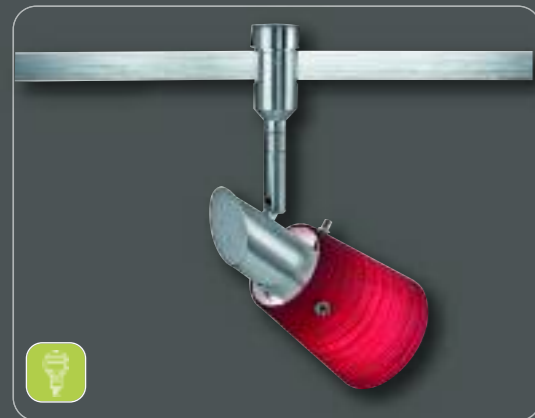

23030 wenge gewischt

24240 grau gewischt

23470 Triplex Spirale klar / matt opal

So einfach geht's:

Der Weg zu Ihrem persönlichen Leuchtenunikat!

1. Leuchtengestell aussuchen
2. Gläser aussuchen
3. Mit wenigen Handgriffen kombinieren

Fertig!

Strahler
37781 Nickel matt
37791 Messing matt
Höhe 12 cm
inkl. Energiesparleuchtmittel **E14 / 7 W**
(Anwendungsbeispiel inkl. 1 x Glas 21650)

Gläser zu Gestellen
37781 · 37791

Ø 7 cm · Höhe 9 cm