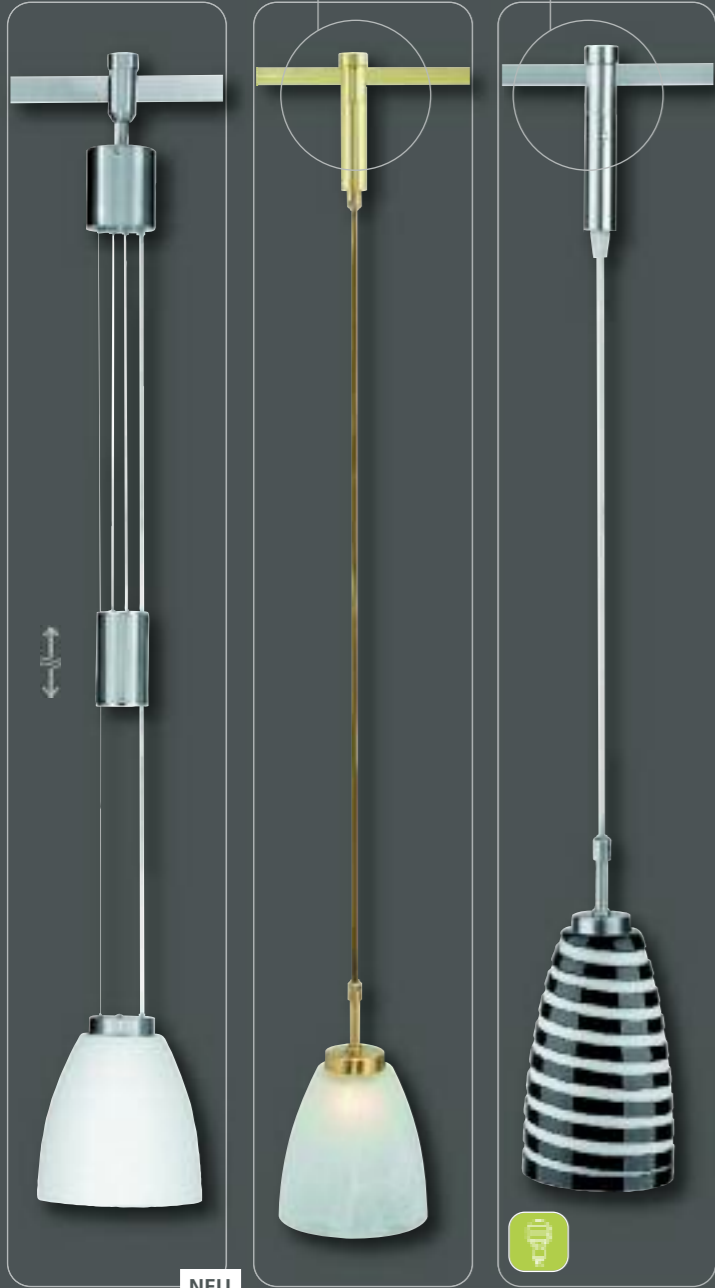

Seilabhängung
24260 Nickel matt
Länge 150 cm

NEU

Einspeisung
24270 Nickel matt
Länge 150 cm

NEU

Stromschienenverbinder
24280 Nickel matt
Länge 10 cm · Breite 5 cm

NEU

Stromschienenverbinder starr
21900 Nickel matt
21990 Messing matt
Länge 5 cm

23940
wenge
gewischt

24230
grau
gewischt

Anschlussraum für
Pendelverkürzung

Anschlussraum für
Pendelverkürzung

Gläser zu Gestellen
37411 · 37471 · 40591 · 40751 · 42981

Ø 17 cm · Höhe 11 cm

10890
opal

10910
teilsatiniert /
Rand klar

24250
Triplex Spirale
klar / matt opal

Ø 14 cm · Höhe 13 cm

24150
opal gewischt

NEU
Pendel
42981 Nickel matt
Länge 120 cm
höhenverstellbar
inkl. G6,35 12V / 35 W
(Anwendungsbeispiel
inkl. 1 x Glas 22420)