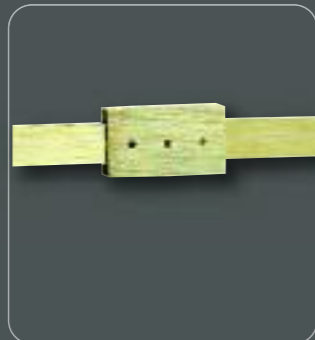

Kombinieren Sie
Ihre Wunschleuchte
aus Gestell und Gläsern

Händlerstempel

Ausgabe 2-2010

mach, was dir gefällt!

Kombinieren Sie Ihre Wunschleuchte aus Gestell und Gläsern

Stromschiene
21870 Nickel matt
21960 Messing matt
Länge 100 cm
21880 Nickel matt
21970 Messing matt
Länge 140 cm
21890 Nickel matt
21980 Messing matt
Länge 180 cm

Seilabhängung
24260 Nickel matt
Länge 150 cm

NEU

Einspeisung
24270 Nickel matt
Länge 150 cm

NEU

Stromschienenverbinder
24280 Nickel matt
Länge 10 cm · Breite 5 cm

NEU

Stromschienenverbinder starr
21900 Nickel matt
21990 Messing matt
Länge 5 cm

Stromschienenverbinder schwenkbar
21910 Nickel matt
22000 Messing matt
Länge 10 cm

Stromschienenverbinder starr
22080 Nickel matt
Länge 4,5 cm

Einspeisung
21840 Nickel matt
21930 Messing matt
Länge 70 cm

Einspeisung
21850 Nickel matt
21940 Messing matt
Länge 70 cm

Deckenhalter
21860 Nickel matt
21950 Messing matt
Höhe 11 cm

Deckenhalter für Dachschrägen
21920 Nickel matt
Länge 16 cm · schwenkbar

Strahler
42921 Nickel matt
Höhe 15 cm
inkl. E14 / 11 W
inkl. 1 x Glas opal 92471