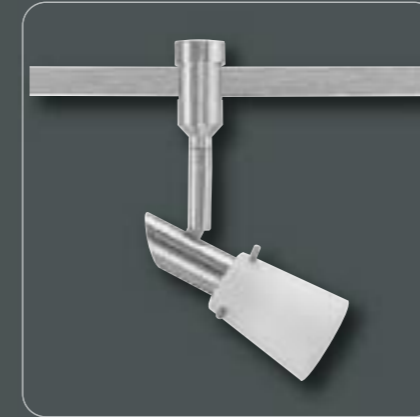

24770
opal / Schlieren
schwarz **NEU**

Strahler
37441 Nickel matt
Höhe 13 cm
inkl. **OSRAM G9 / 40 W**
(Anwendungsbeispiel
inkl. 1 x Glas 20550)

Strahler
37451 Nickel matt
Höhe 15 cm
inkl. **OSRAM G9 / 40 W**
(Anwendungsbeispiel
inkl. 1 x Glas 17490)