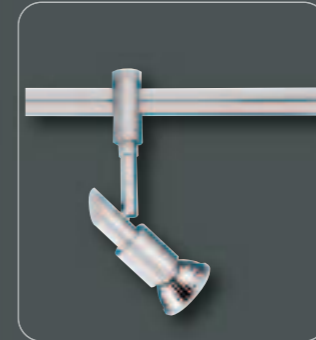

Einspeisung 10060  
Zuleitung transparent  
Länge 50 cm

Einspeisung 10150  
Höhe 13,5 - 14,5 cm  
Einspeisung 19740  
Höhe 25 - 26 cm

Einspeisung 10050  
Länge 40 cm

Deckenleuchte 11042  
Höhe 10 cm - Breite 20 cm  
inkl. 2x OSRAM G9 / 40 W  
inkl. 1 x Glas opal 91650

Strahler 28451  
Höhe 12 cm  
inkl. GZ10 / 50 W

Strahler 40141  
Höhe 15 cm  
inkl. Megaman GU10 / 9 W  
inkl. Decorohr 92465

Strahler 28461  
Höhe 12 cm  
inkl. GZ10 / 50 W

Deckenhalter 10040  
Höhe 14 cm  
Deckenhalter 10180  
Höhe 25,5 cm

Deckenhalter 21320  
für Dachschrägen  
Länge 20 cm - schwenkbar

Stromschienenverbinder  
starr 10140  
Länge 8 cm

Stromschienenverbinder  
beweglich 10080  
Länge 14 cm

Stromschienenverbinder  
flex 21270  
schwenkbar  
Länge 21 cm

Stromschienenverbinder  
Y-Form 21680  
schwenkbar  
Ø 13,5 cm

Weiche 10170  
schwenkbar  
Höhe 16 cm  
für Deckenhalterkombination  
10040 + 10180

Stromschienenverbinder  
21670  
Länge 4,5 cm

**So einfach geht's:**