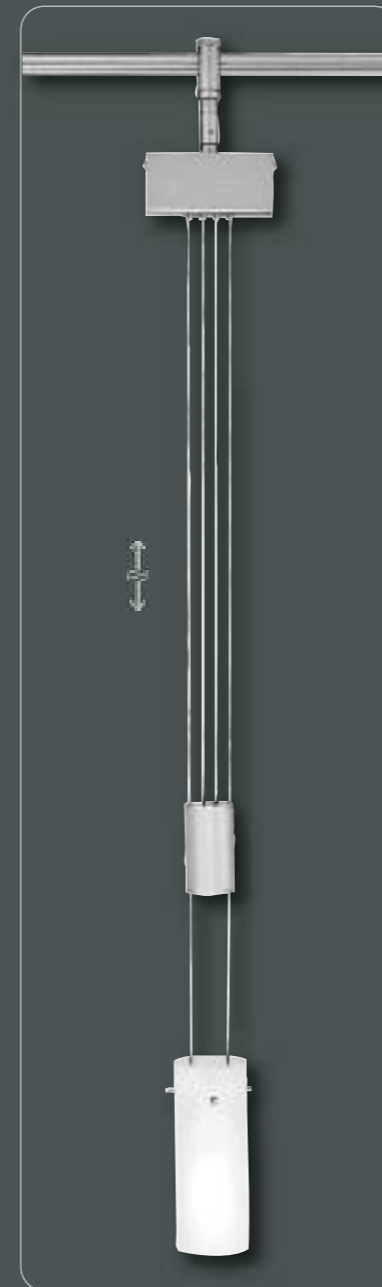

Kombinieren Sie  
Ihre Wunschleuchte  
aus Gestell und Gläsern

Händlerstempel

Ausgabe 1-2010

**mach, was dir gefällt!**

Kombinieren Sie Ihre Wunschleuchte aus Gestell und Gläsern

Stromschiene 10110  
Länge 70 cm  
Stromschiene 10000  
Länge 100 cm  
Stromschiene 10120  
Länge 140 cm  
Stromschiene 10010  
Länge 167 cm  
Stromschiene 10020  
Länge 200 cm

Strahler 28451  
Höhe 12 cm  
inkl. GZ10 / 50 W

Strahler 40141  
Höhe 15 cm  
inkl. Megaman GU10 / 9 W  
inkl. Decorohr 92465

Strahler 28461  
Höhe 12 cm  
inkl. GZ10 / 50 W

Deckenhalter 10040  
Höhe 14 cm  
Deckenhalter 10180  
Höhe 25,5 cm

NEU

24250  
Triplex Spirale  
opal matt / opal

15720  
Triplex Spirale  
opal / schwarz

15750  
orange-gelb  
matt

11190  
opal

Anschlussraum für  
Pendelverkürzung

**Gläser zu Gestellen**  
36571 · 37271

Pendel 36571  
Niedervolt  
höhenverstellbar  
inkl. G6,35 / 12V / 50 W  
(Anwendungsbeispiel  
inkl. 1 x Glas 19380)

Pendel 37271  
Länge 160 cm  
inkl. OSRAM E14 / 9 W  
(Anwendungsbeispiel  
inkl. 1 x Glas 19420)

Ø 7 cm · Höhe 17 cm

19380  
opal

19390  
teilsatiniert /  
Ränder klar

19420  
Triplex Spirale  
opal / schwarz