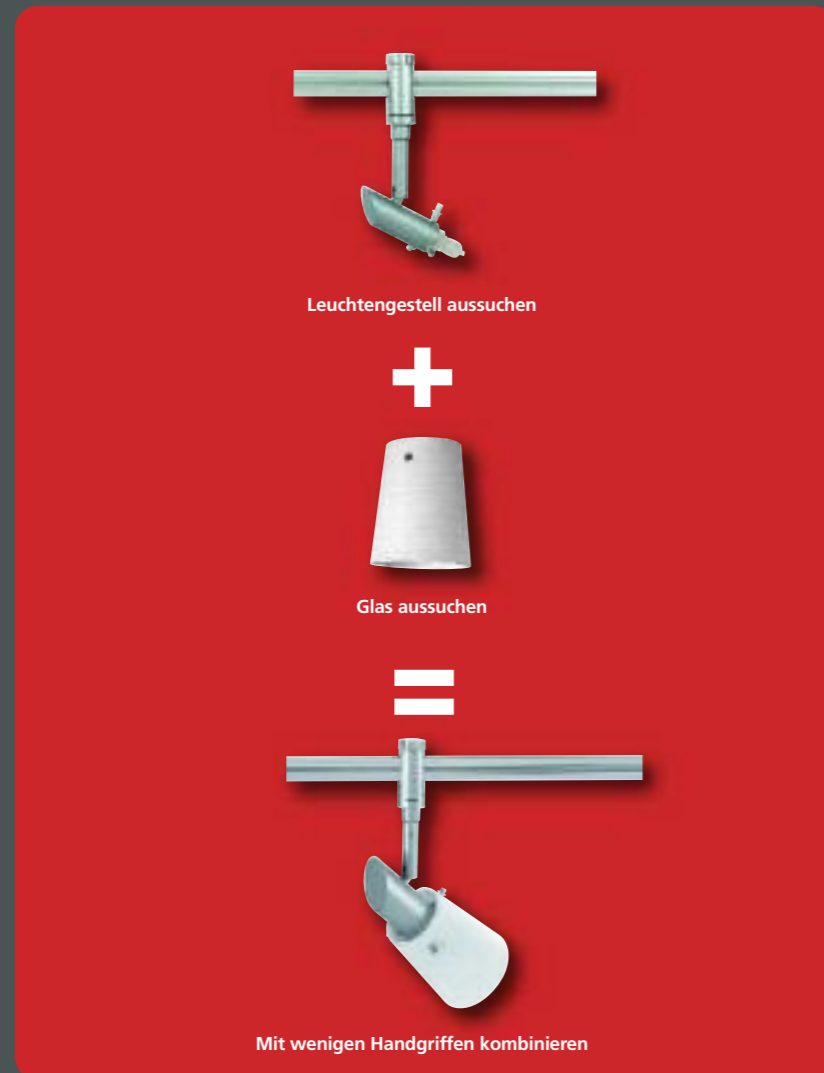

Kombinieren Sie  
Ihre Wunschleuchte  
aus Gestell und Gläsern

Händlerstempel

Ausgabe 1-2010

**mach, was dir gefällt!**

Kombinieren Sie Ihre Wunschleuchte aus Gestell und Gläsern

Stromschiene 10110  
Länge 70 cm  
Stromschiene 10000  
Länge 100 cm  
Stromschiene 10120  
Länge 140 cm  
Stromschiene 10010  
Länge 167 cm  
Stromschiene 10020  
Länge 200 cm

Einspeisung 10060  
Zuleitung transparent  
Länge 50 cm

Einspeisung 10150  
Höhe 13,5 - 14,5 cm  
Einspeisung 19740  
Höhe 25 - 26 cm

Einspeisung 10050  
Länge 40 cm

Deckenleuchte 11042  
Höhe 10 cm - Breite 20 cm  
inkl. 2x OSRAM G9 / 40 W  
inkl. 1 x Glas opal 91650

Deckenhalter 21320  
für Dachschrägen  
Länge 20 cm - schwenkbar

Stromschienenverbinder  
starr 10140  
Länge 8 cm

Stromschienenverbinder  
beweglich 10080  
Länge 14 cm

Stromschienenverbinder  
flex 21270  
schwenkbar  
Länge 21 cm