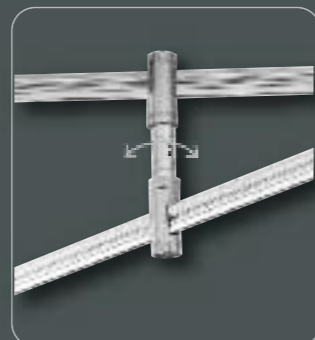

Einspeisung 10060  
Zuleitung transparent  
Länge 50 cm

Einspeisung 10150  
Höhe 13,5 - 14,5 cm  
Einspeisung 19740  
Höhe 25 - 26 cm

Einspeisung 10050  
Länge 40 cm

Deckenleuchte 11042  
Höhe 10 cm - Breite 20 cm  
inkl. 2x OSRAM G9 / 40 W  
inkl. 1 x Glas opal 91650

Strahler 28451  
Höhe 12 cm  
inkl. GZ10 / 50 W

Strahler 40141  
Höhe 15 cm  
inkl. Megaman GU10 / 9 W  
inkl. Decorohr 92465

Strahler 28461  
Höhe 12 cm  
inkl. GZ10 / 50 W

Deckenhalter 10040  
Höhe 14 cm  
Deckenhalter 10180  
Höhe 25,5 cm

Deckenhalter 21320  
für Dachschrägen  
Länge 20 cm - schwenkbar

Stromschienenverbinder  
starr 10140  
Länge 8 cm

Stromschienenverbinder  
beweglich 10080  
Länge 14 cm

Stromschienenverbinder  
flex 21270  
schwenkbar  
Länge 21 cm

Stromschienenverbinder  
Y-Form 21680  
schwenkbar  
Ø 13,5 cm

Weiche 10170  
schwenkbar  
Höhe 16 cm  
für Deckenhalterkombination  
10040 + 10180

Stromschienenverbinder  
21670  
Länge 4,5 cm

**So einfach geht's:**