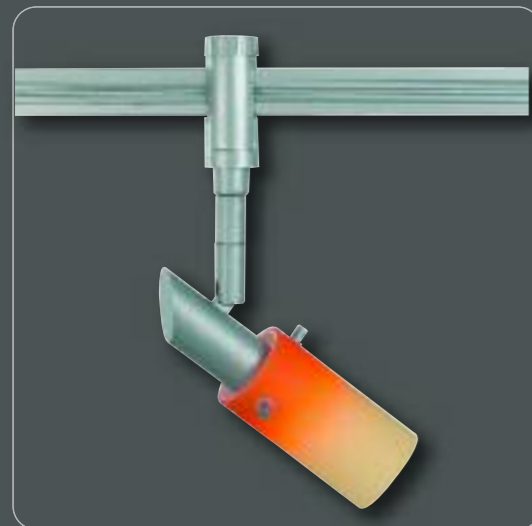

So einfach geht's:

Der Weg zu Ihrem persönlichen Leuchtenunikat!

1. Leuchtengestell aussuchen
2. Gläser aussuchen
3. Mit wenigen Handgriffen kombinieren

Fertig!

Strahler 35111
Höhe 12 cm
inkl. OSRAM G9 / 40 W
(Anwendungsbeispiel
inkl. 1 x Glas 17580)

Gläser zu Gestell

35111

Ø 7 cm · Höhe 8 cm

Ø 4 cm · Höhe 8 cm

Ø 5 cm · Höhe 7 cm

NEU

NEU