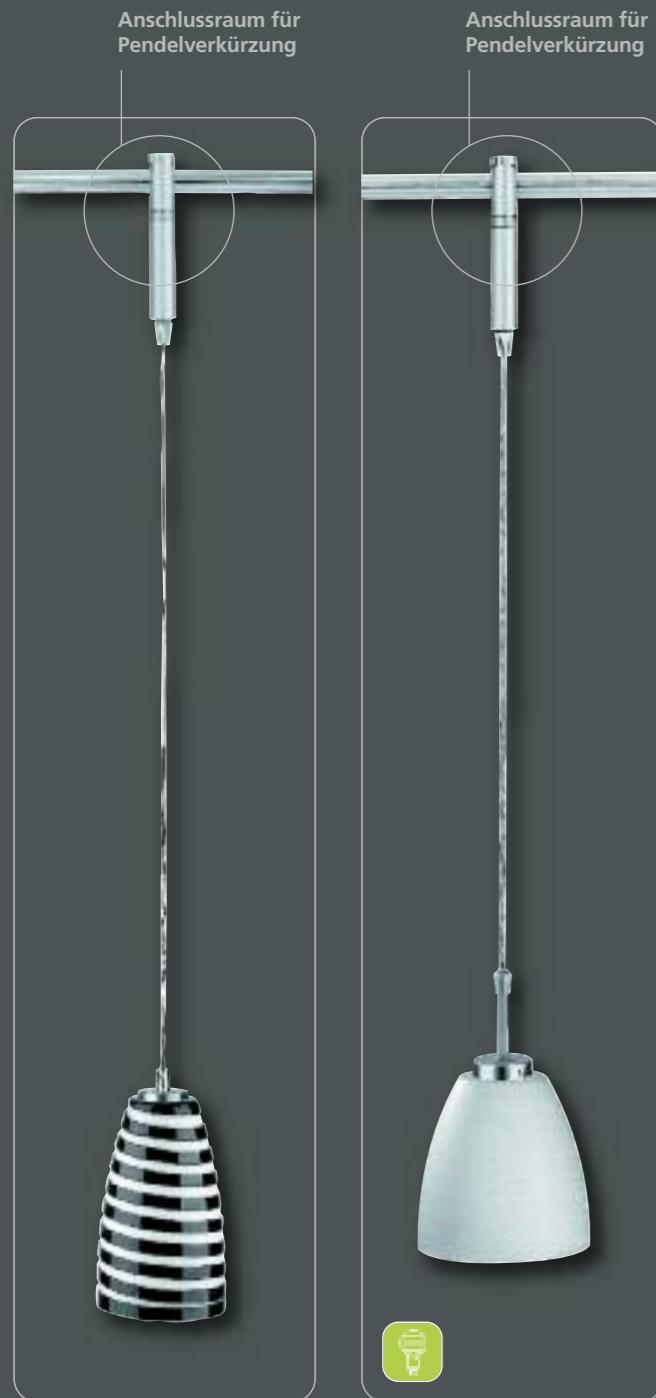

21660  
wenge  
gewischt

22160  
grau  
gewischt

24350  
opal glänzend

NEU

**Gläser zu Gestellen**  
35091 · 40271

Pendel 35091  
Länge 160 cm  
inkl. OSRAM G9 / 60 W  
(Anwendungsbeispiel  
inkl. 1 x Glas 15720)

Pendel 40271  
Länge 160 cm  
inkl. Megaman GU9 / 7 W  
(Anwendungsbeispiel  
inkl. 1 x Glas 22420)

Ø 17 cm · Höhe 11 cm

10890  
opal

10910  
teilsatiniert /  
Rand klar

15440  
Triplex Streifen  
opal / schwarz

Ø 20 cm · Höhe 8 cm

10960  
alabaster

Ø 9 cm · Höhe 16 cm

11070  
opal

Ø 14 cm · Höhe 13 cm

NEU

24150  
opal gewischt

Ø 14 cm · Höhe 14 cm