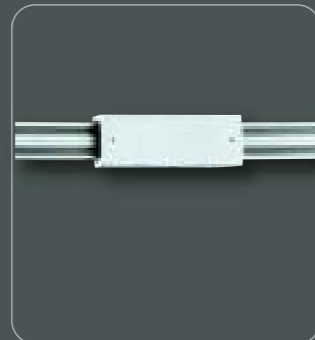

Einspeisung 10060  
Zuleitung transparent  
Länge 50 cm

Einspeisung 10150  
Höhe 13,5 - 14,5 cm  
Einspeisung 19740  
Höhe 25 - 26 cm

Einspeisung 10050  
Länge 40 cm

Deckenleuchte 11042  
Höhe 10 cm - Breite 20 cm  
inkl. 2x OSRAM G9 / 40 W  
inkl. 1 x Glas opal 91650

Strahler 28451  
Höhe 12 cm  
inkl. GZ10 / 50 W

Strahler 40141  
Höhe 15 cm  
inkl. Megaman GU10 / 9 W  
inkl. Decorohr 92465

Strahler 28461  
Höhe 12 cm  
inkl. GZ10 / 50 W

Deckenhalter 10040  
Höhe 14 cm  
Deckenhalter 10180  
Höhe 25,5 cm

Deckenhalter 21320  
für Dachschrägen  
Länge 20 cm - schwenkbar

Stromschienenverbinder  
starr 10140  
Länge 8 cm

Stromschienenverbinder  
beweglich 10080  
Länge 14 cm

Stromschienenverbinder  
flex 21270  
schwenkbar  
Länge 21 cm

Stromschienenverbinder  
Y-Form 21680  
schwenkbar  
Ø 13,5 cm

Weiche 10170  
schwenkbar  
Höhe 16 cm  
für Deckenhalterkombination  
10040 + 10180

Stromschienenverbinder  
21670  
Länge 4,5 cm

**So einfach geht's:**